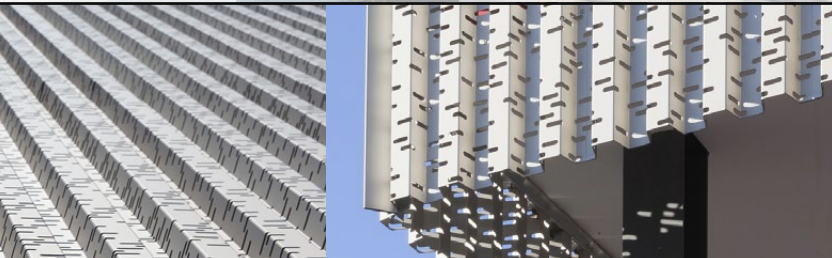

Bilder: René Rötheli, Baden

Möbel Märki Ittigen

FACHWERK

Bauherr
Architekt
Baujahr
Bauteile
Baukosten Fassade

Möbel Märki Handels AG, Hunzenschwil
Walker Architekten AG, Brugg
2011 – 2012
Fassaden, Glasdach, Eingangspartien
1'500'000